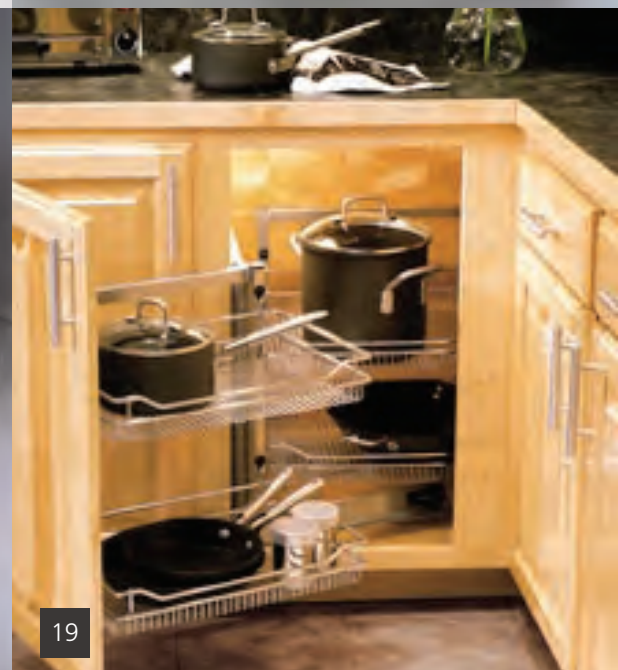

12

13

14

NOUVEAUTÉ

15

16

17

18

19

20

21

NOUVEAUTÉ

22

NOUVEAUTÉ

23

NOUVEAUTÉ

Charnières

1. 1 > Système de bras de suspension à ouverture 107° avec fermeture en douceur
2. 2 > Système de bras escamotable à relevage vertical et ouverture en douceur
3. 3 > Charnière avec ralentisseur intégré - STANDARD

Tiroirs

- > Série de tiroirs à profils en acier blanc à coulisse à sortie partielle (3/4" d'extension) - NON ILLUSTRÉ
- 4 > Tiroir intérieur à profil en acier gris comprenant une coulisse pleine extension et le système de ralentissement (en option)
- > Tiroir intérieur à profil en acier blanc à coulisse à sortie partielle (3/4" d'extension) - NON ILLUSTRÉ
- 5 > Série de tiroirs à profils en acier gris comprenant une coulisse pleine extension et un système de ralentissement
- > Coulisse à billes à pleine extension pour tiroir de mélamine NON ILLUSTRÉ

Accessoires fonctionnels